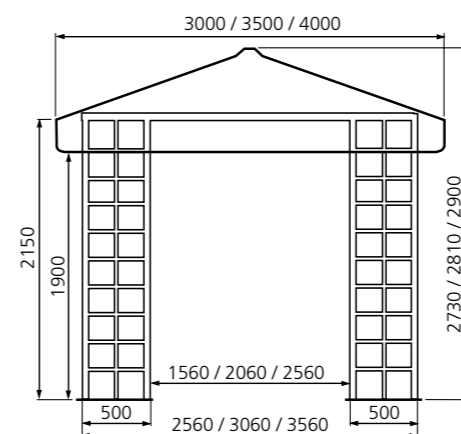

Toscana

Erhältliche Größen

- 3 x 3 m
- 3,5 x 3,5 m
- 4 x 4 m

*Toscana ist mit Volant,
Winddach/Windhaube erhältlich.*